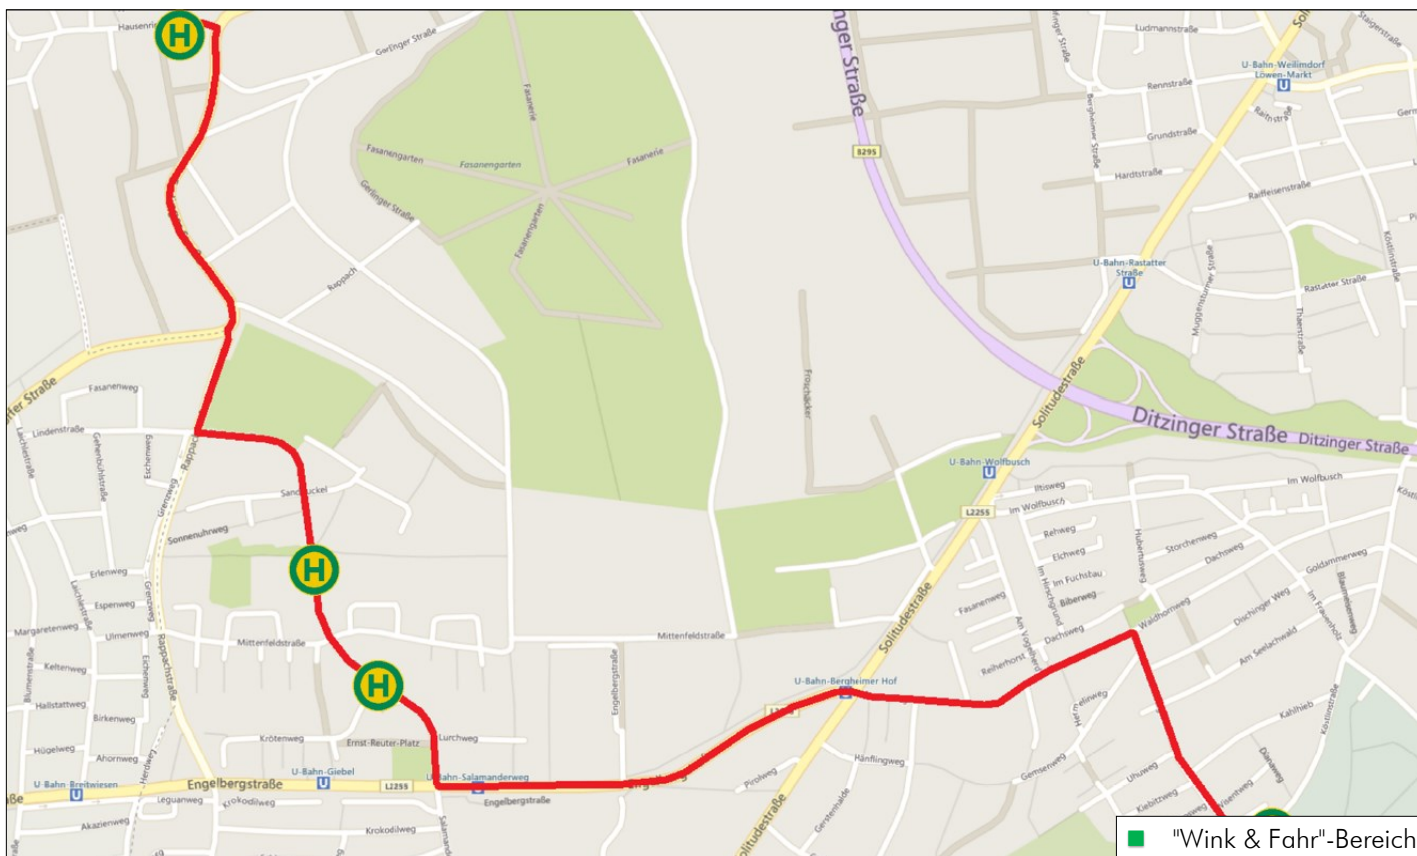

Das Prinzip: Wink & Fahr

In den Wohngebieten, die vom Ortsbus angefahren werden, genügt ein kurzer „Wink“ vom Straßenrand aus und der Bus hält - außer in den Hauptstraßen - überall zum Ein- und Aussteigen an.

Fahrtstrecke

Der Bus verkehrt von Hausen Gerlinger Straße (Bushaltestelle der SSB-Buslinie 90) über Giebel Stephanuskirche (SSB-Haltestelle Rappachschule) und Giebel Salvatorkirche (Giebelstraße/Krötenweg) zum Friedhof Wolfbusch und wieder zurück.

Den genauen Streckenverlauf und die Abfahrtszeiten finden Sie auf den Innenseiten.

Hausen - Wolfbusch

Gerlinger Straße

Stefanuskirche

Salvatorkirche

Wolfbusch Friedhof

Hausen & Giebel

Wolfbusch

Wink & Fahr

... auf der ganzen Linie gut

Gültig ab 13. Januar 2020

kein Verkehr an Feiertagen, am 24.12. und 31.12.

Ortsbus Hausen - Wolfbusch

	Do	Do
Hausen Gerlinger Str	13:26	
Giebel Ev. Stefanuskirche	13:27	
- Kath. Salvatorkirche	13:28	
Wolfbusch Friedhof	13:33	14:38
Giebel Kath. Salvatorkirche		14:43
- Ev. Stefanuskirche		14:44
Hausen Gerlinger Straße		14:48