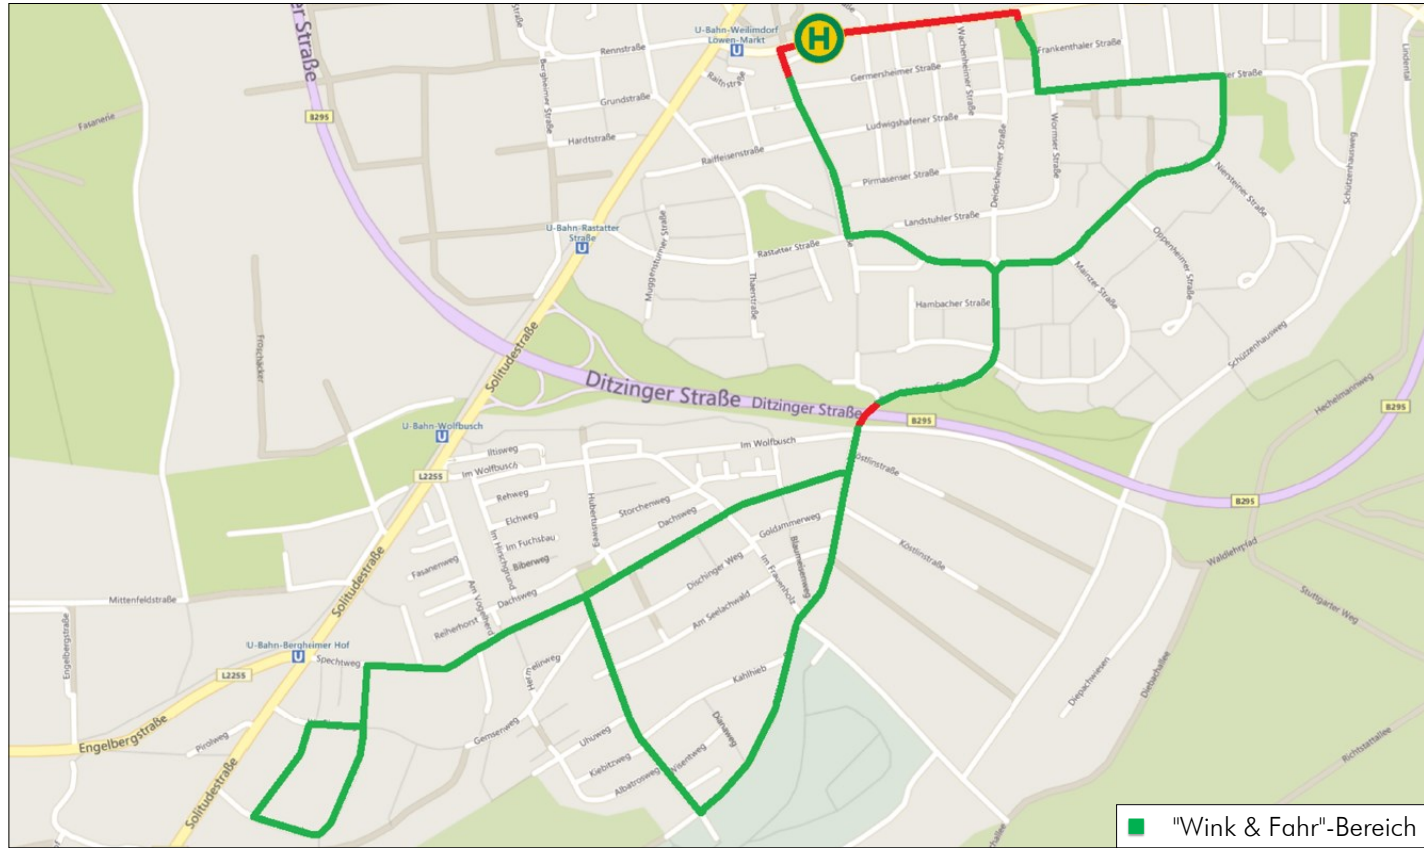

Ortsbus Weilimdorf Löwen-Markt - Wolfbusch											
	Mo-Fr	Mo-Fr	Mo-Fr	Do, Fr	Do	Fr	Do, Fr	Do, Fr	Do	Fr	Fr
Weilimdorf Löwenmarkt		10:46	12:11	13:01	13:19*	13:26	13:46	14:06	14:26	14:26	14:46
Wolfbusch Hubertusplatz		10:50	12:15	13:05	/	13:30	13:50	14:10	14:30	14:30	14:50
Bergheim Gubenäcker	09:15	10:53	12:18	13:08	/	13:33	13:53	14:13	14:33	14:33	14:53
Wolfbusch Hubertusplatz	09:18	10:56	12:21	13:11	13:36	13:36	13:56	14:16	14:36	14:36	14:56
Wolfbusch Friedhof	09:20	10:58	12:23	13:13	13:38	13:38	13:58	14:18	14:38**	14:38	14:58
Weilimdorf Kaiserslauterner Str.	09:22	11:00	12:25	13:15	13:40	13:40	14:00	14:20		14:40	
Weilimdorf Löwenmarkt	09:26	11:04	12:29	13:19	13:44	13:44	14:04	14:24	** fährt weiter nach Hausen		
Feuerbach Triebweg	09:31		12:34								

* verkehrt über Hausen nach Wolfbusch

Gültig ab 13. Januar 2020
kein Verkehr an Feiertagen, am 24.12. und 31.12.

Bei Rückfragen...

Wöhr Tours GmbH
Grabenstraße 5-7
71287 Weissach

Tel: +49 (0) 7044 / 371-0
E-Mail: info@woehr-tours.de

... oder

GHV Feuerbach
Stuttgarter Str. 116
70469 Stuttgart

Tel: +49 (0) 711 / 745 99 55
E-Mail: ghv-feuerbach@feuerbach.de