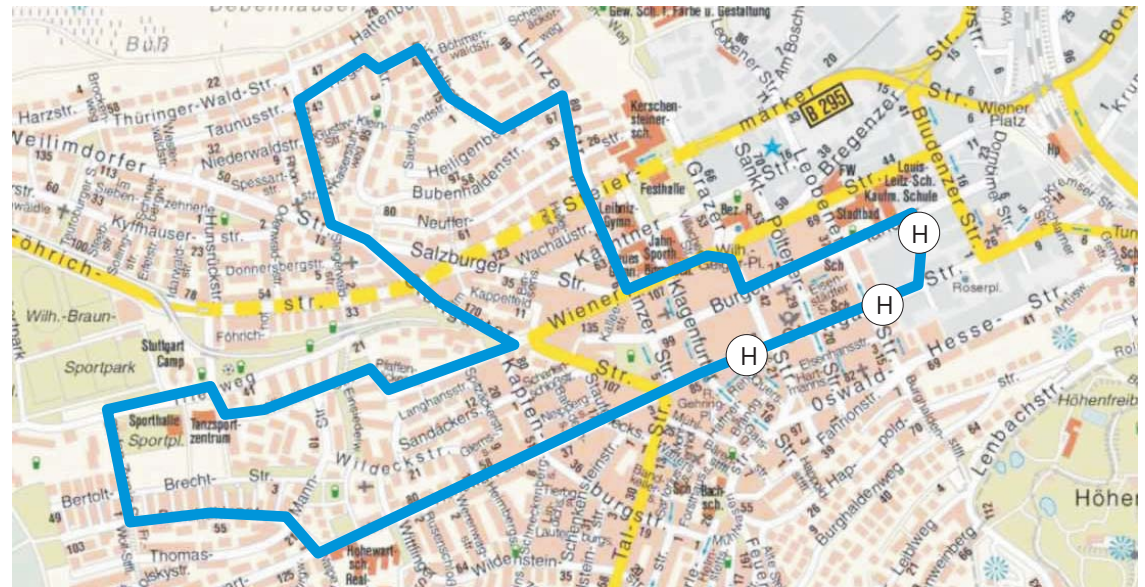

Feuerbach
Triebweg

Fahrplan

Stuttgarter Straße
 Leobener Straße
 LIDL-Parkplatz
 Linzer Straße
 Hegau Straße
 Triebweg

Route 1

An Feiertagen, am 24.12. und 31.12. verkehrt der Ortsbus nicht

Gültig ab 11.12.2016

		Montag bis Freitag				Montag bis Mittwoch				Samstag						
	Stuttgarter Straße		09:40		11:10	12:40		13:45	14:45	15:45		09:05	10:30	11:30	12:30	
	Leobener Straße		09:41		11:11	12:41		13:46	14:46	15:46		09:06	10:31	11:31	12:31	
	LIDL-Parkplatz		09:43		11:13	12:43		13:48	14:48	15:48		09:08	10:33	11:33	12:33	
	Linzer Straße		09:47		11:17	12:47		13:52	14:52	15:52		09:12	10:37	11:37	12:37	
	Heiligenbergstraße		09:48		11:18	12:48		13:53	14:53	15:53		09:13	10:38	11:38	12:38	
	Fichtelbergstraße		09:49		11:19	12:49		13:54	14:54	15:54		09:14	10:39	11:39	12:39	
	Hegaustraße		09:50		11:20	12:50		13:55	14:55	15:55		09:15	10:40	11:40	12:40	
	Tannenackerstraße		09:51		11:21	12:51		13:56	14:56	15:56		09:16	10:41	11:41	12:41	
	Wiener Straße		09:54		11:24	12:54		13:59	14:59	15:59		09:19	10:44	11:44	12:44	
	Triebweg	09:26	09:56	10:56	11:26	12:56		14:01	15:01	16:01		08:01	09:21	10:46	11:46	12:46
	Stefan-Zweig-Straße	09:27	09:57	10:57	11:27	12:57		14:02	15:02			08:02	09:22	10:47	11:47	
	Banzhaldenstraße	09:28	09:58	10:58	11:28	12:58		14:03	15:03			08:03	09:23	10:48	11:48	
	Hohewartstraße	09:29	09:59	10:59	11:29	12:59		14:04	15:04			08:04	09:24	10:49	11:49	
	Stuttgarter Straße an	09:35	10:05	11:05	11:35	13:05		14:10	15:10			08:10	09:30	10:55	11:55	
Halt zum Aussteigen	Stuttgarter Straße ab	09:40	10:05	11:10	11:35			14:15	15:15			08:10	09:35		12:00	
	Leobener Straße	09:41	10:06	11:11	11:36			14:16	15:16			08:11	09:36		12:01	
	LIDL-Parkplatz	09:43	10:08	11:13	11:38			14:18	15:18			08:13	09:38		12:03	