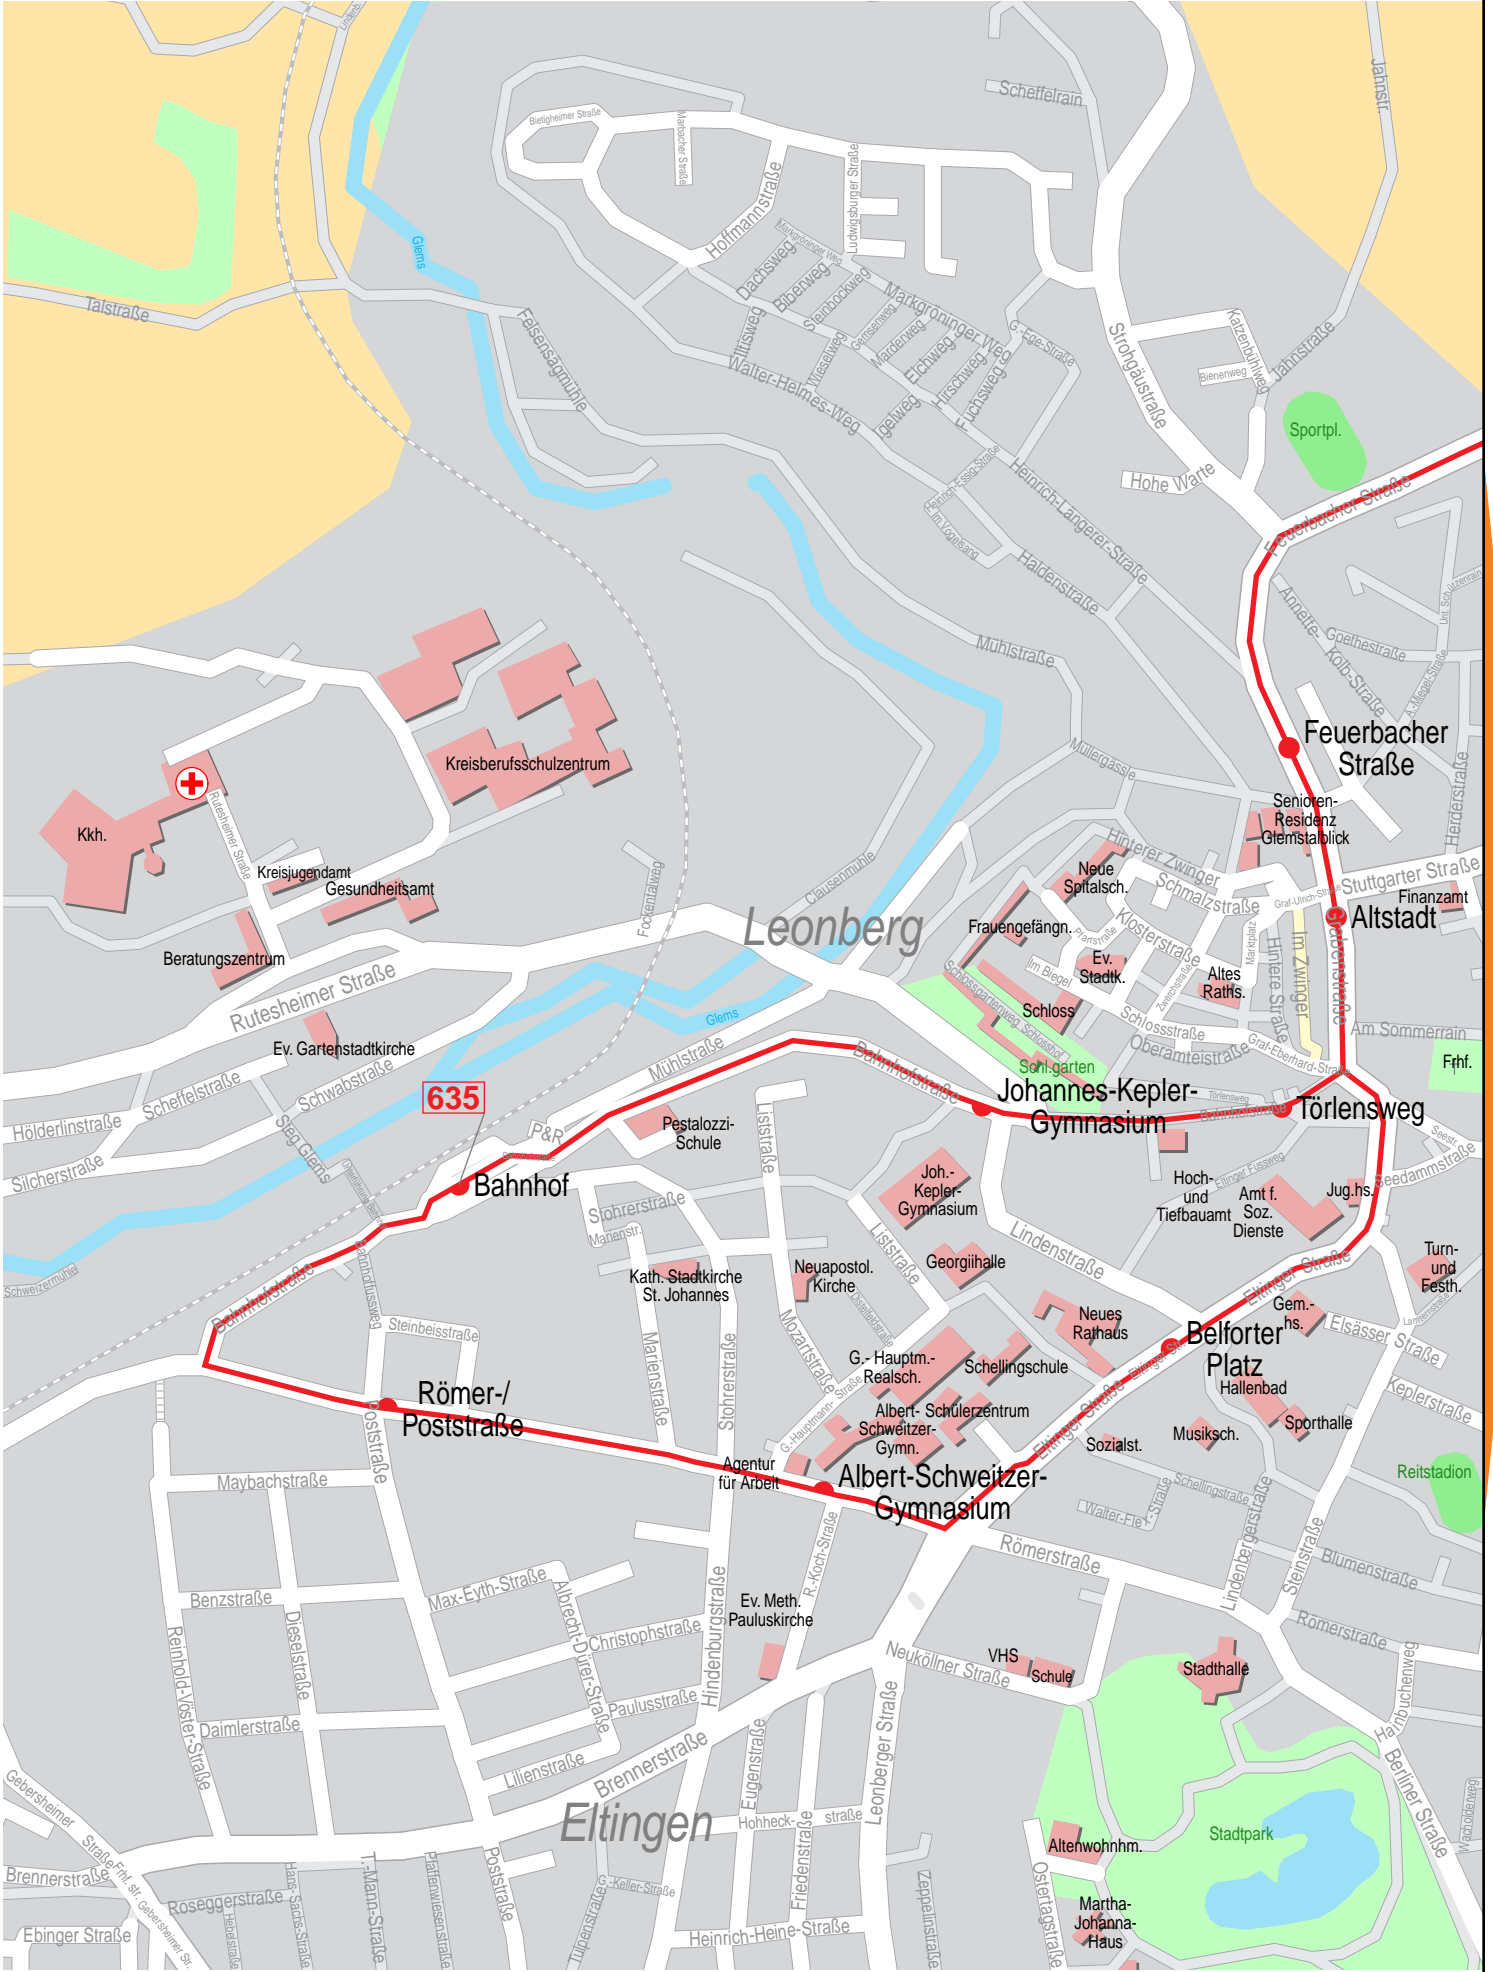

Verlauf der Linie 635

1 km 2 km 3 km 4 km

Verlauf der Linie 635

125 m 250 m 375 m 500 m

Verlauf der Linie 635

Verlauf der Linie 635

125 m 250 m 375 m 500 m

Verlauf der Linie 635

Verlauf der Linie 635

125 m 250 m 375 m 500 m