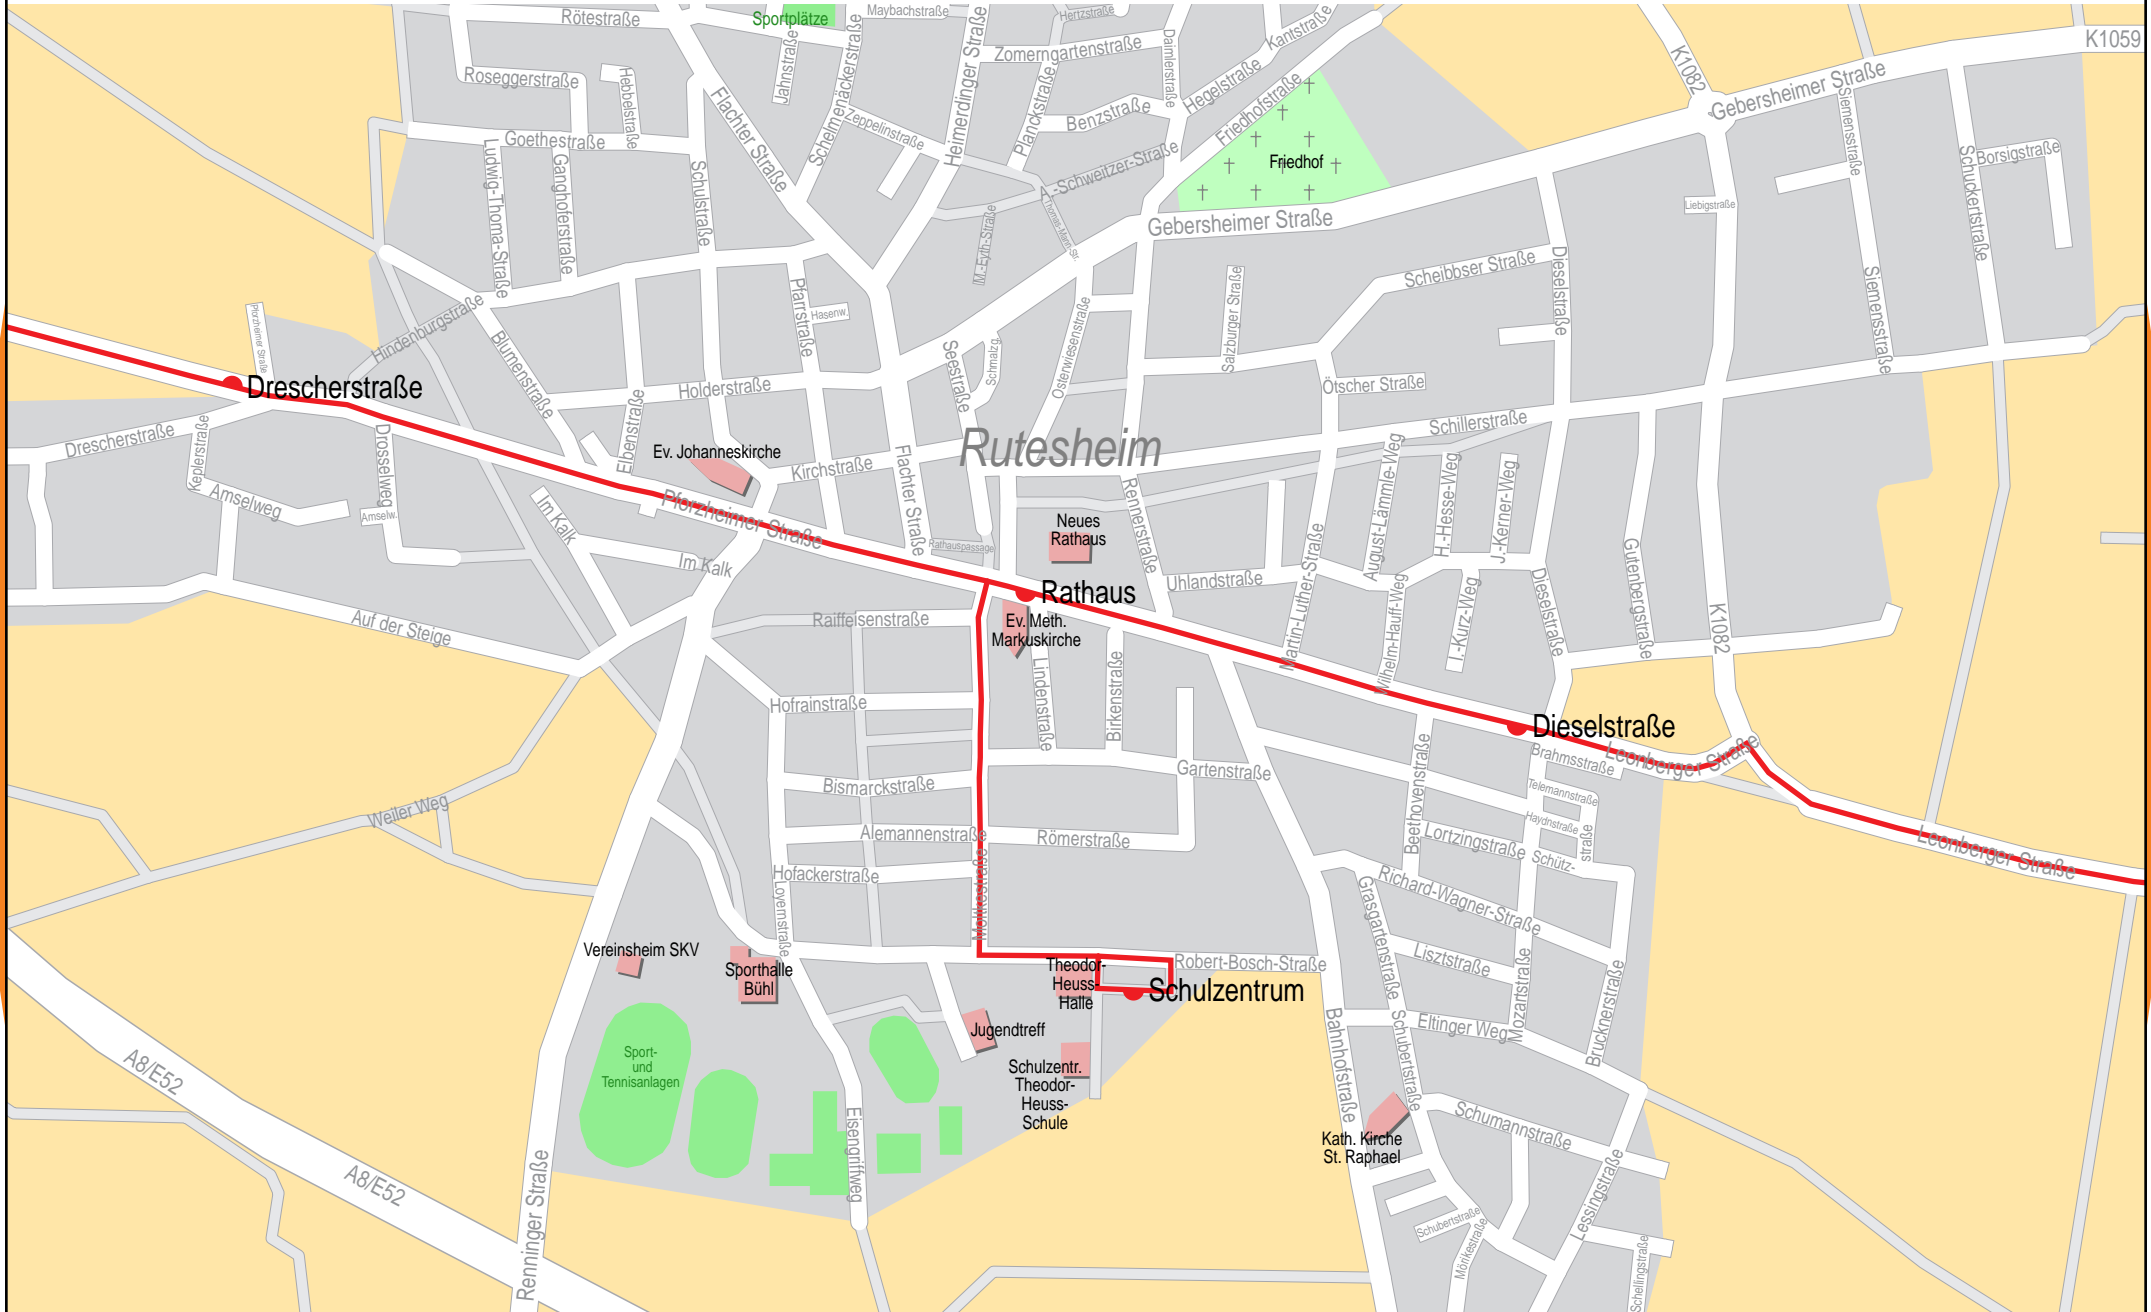

Verlauf der Linie 634A

Verlauf der Linie 634A

250 m 500 m 750 m 1 km

Verlauf der Linie 634A

250 m 500 m 750 m 1 km

Verlauf der Linie 634A

Verlauf der Linie 634A

Verlauf der Linie 634A

250 m 500 m 750 m 1 km

Verlauf der Linie 634A

250 m 500 m 750 m 1 km

Verlauf der Linie 634A