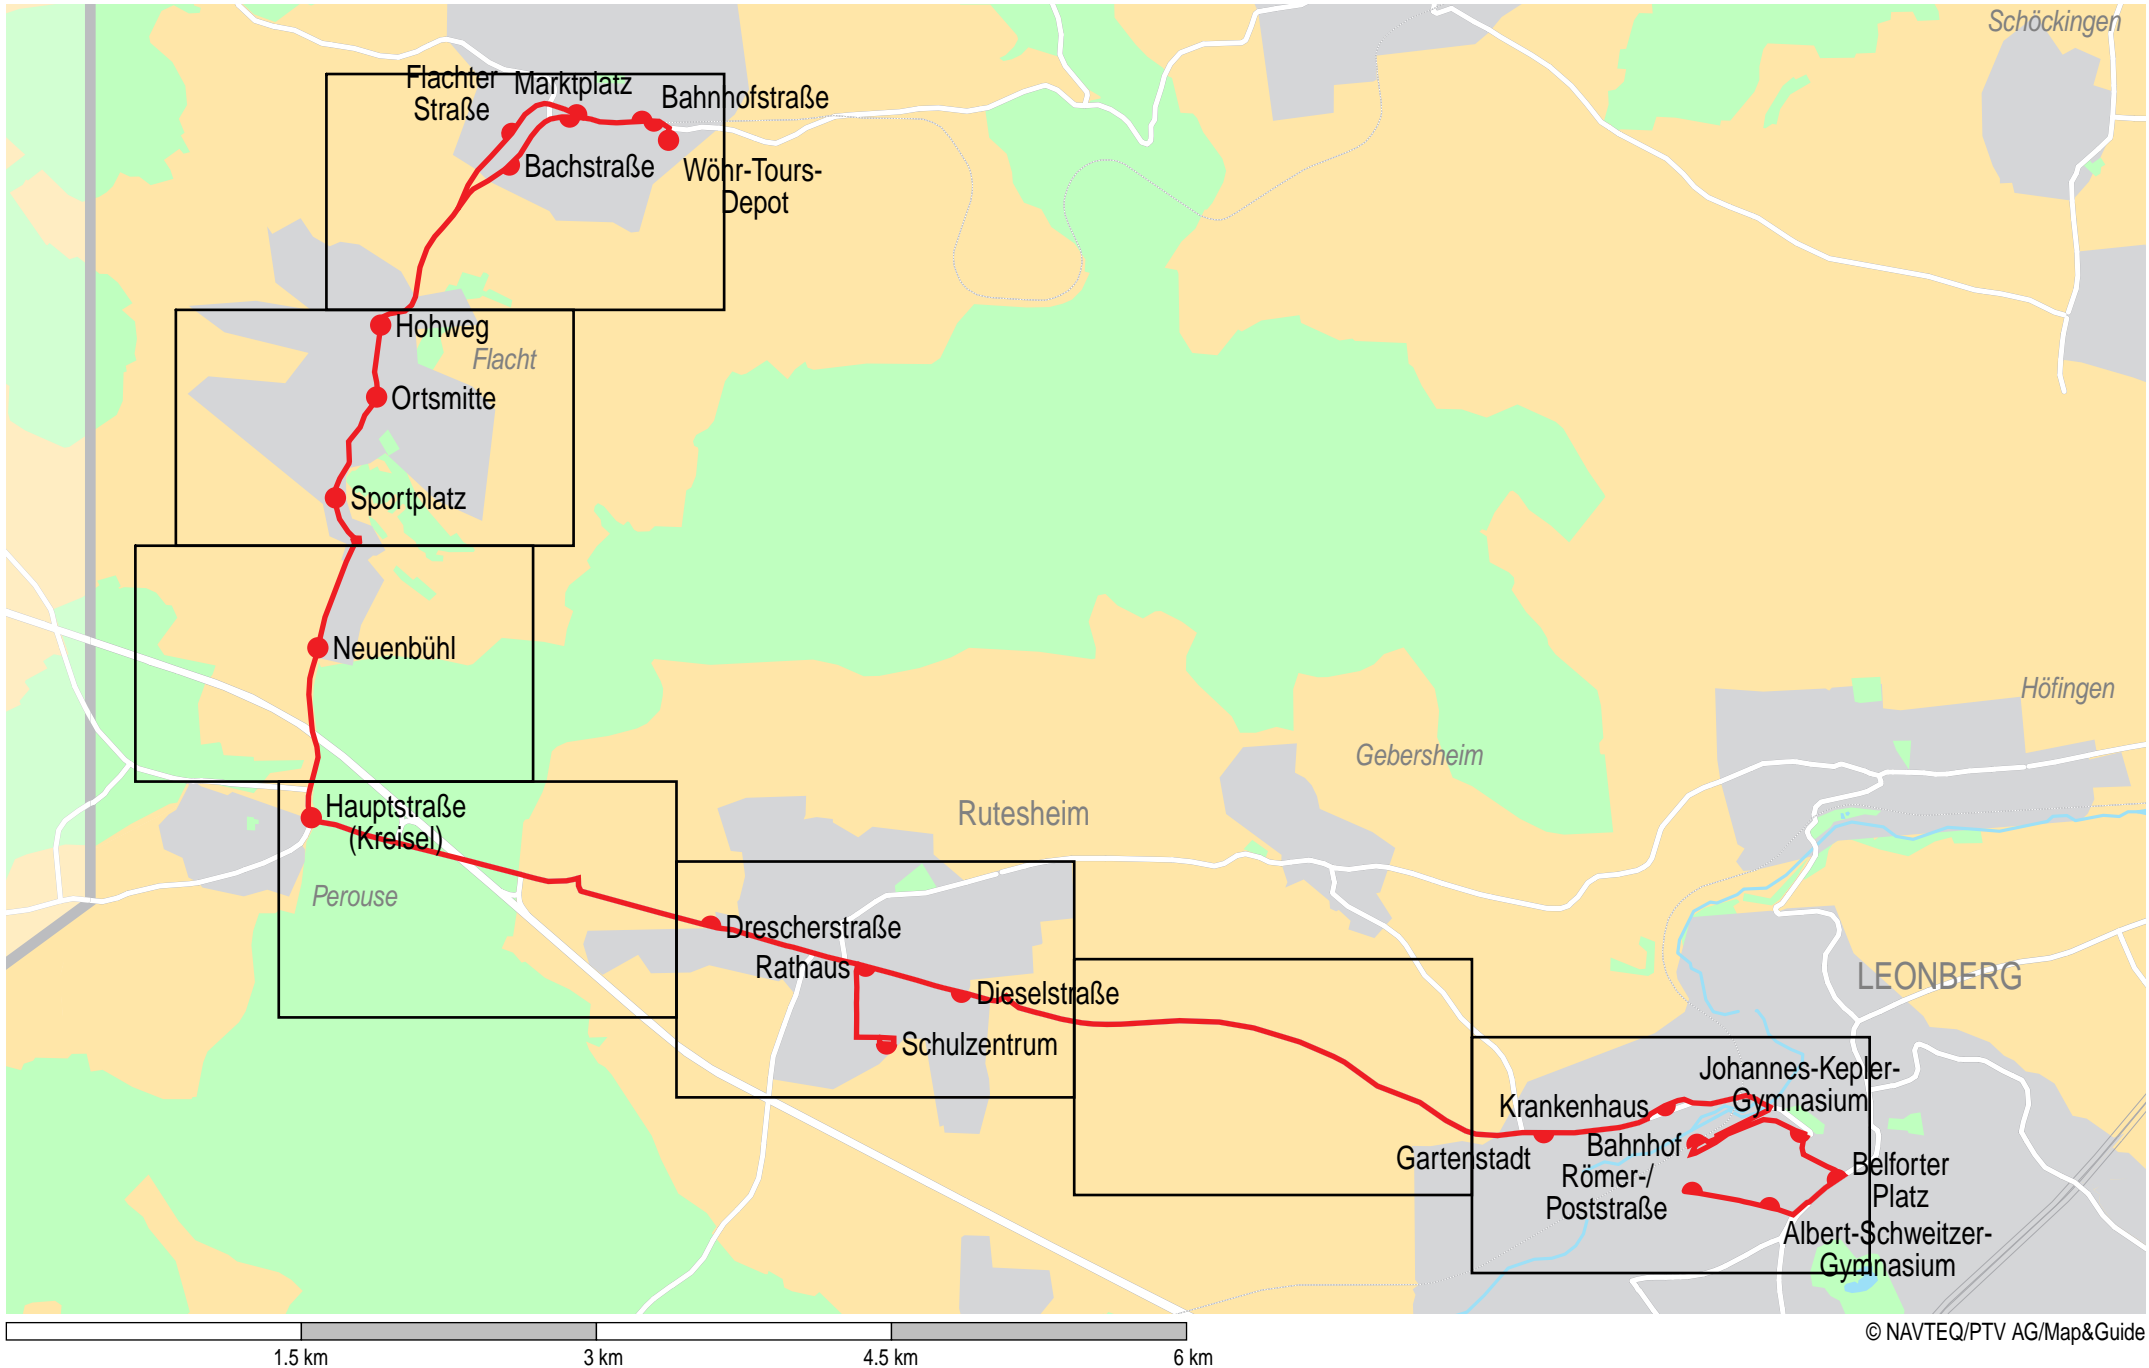

Verlauf der Linie 634A

Verlauf der Linie 634A

250 m 500 m 750 m 1 km

Verlauf der Linie 634A

250 m 500 m 750 m 1 km

Verlauf der Linie 634A

Verlauf der Linie 634A

Verlauf der Linie 634A

250 m 500 m 750 m 1 km

Verlauf der Linie 634A

250 m 500 m 750 m 1 km

Verlauf der Linie 634A