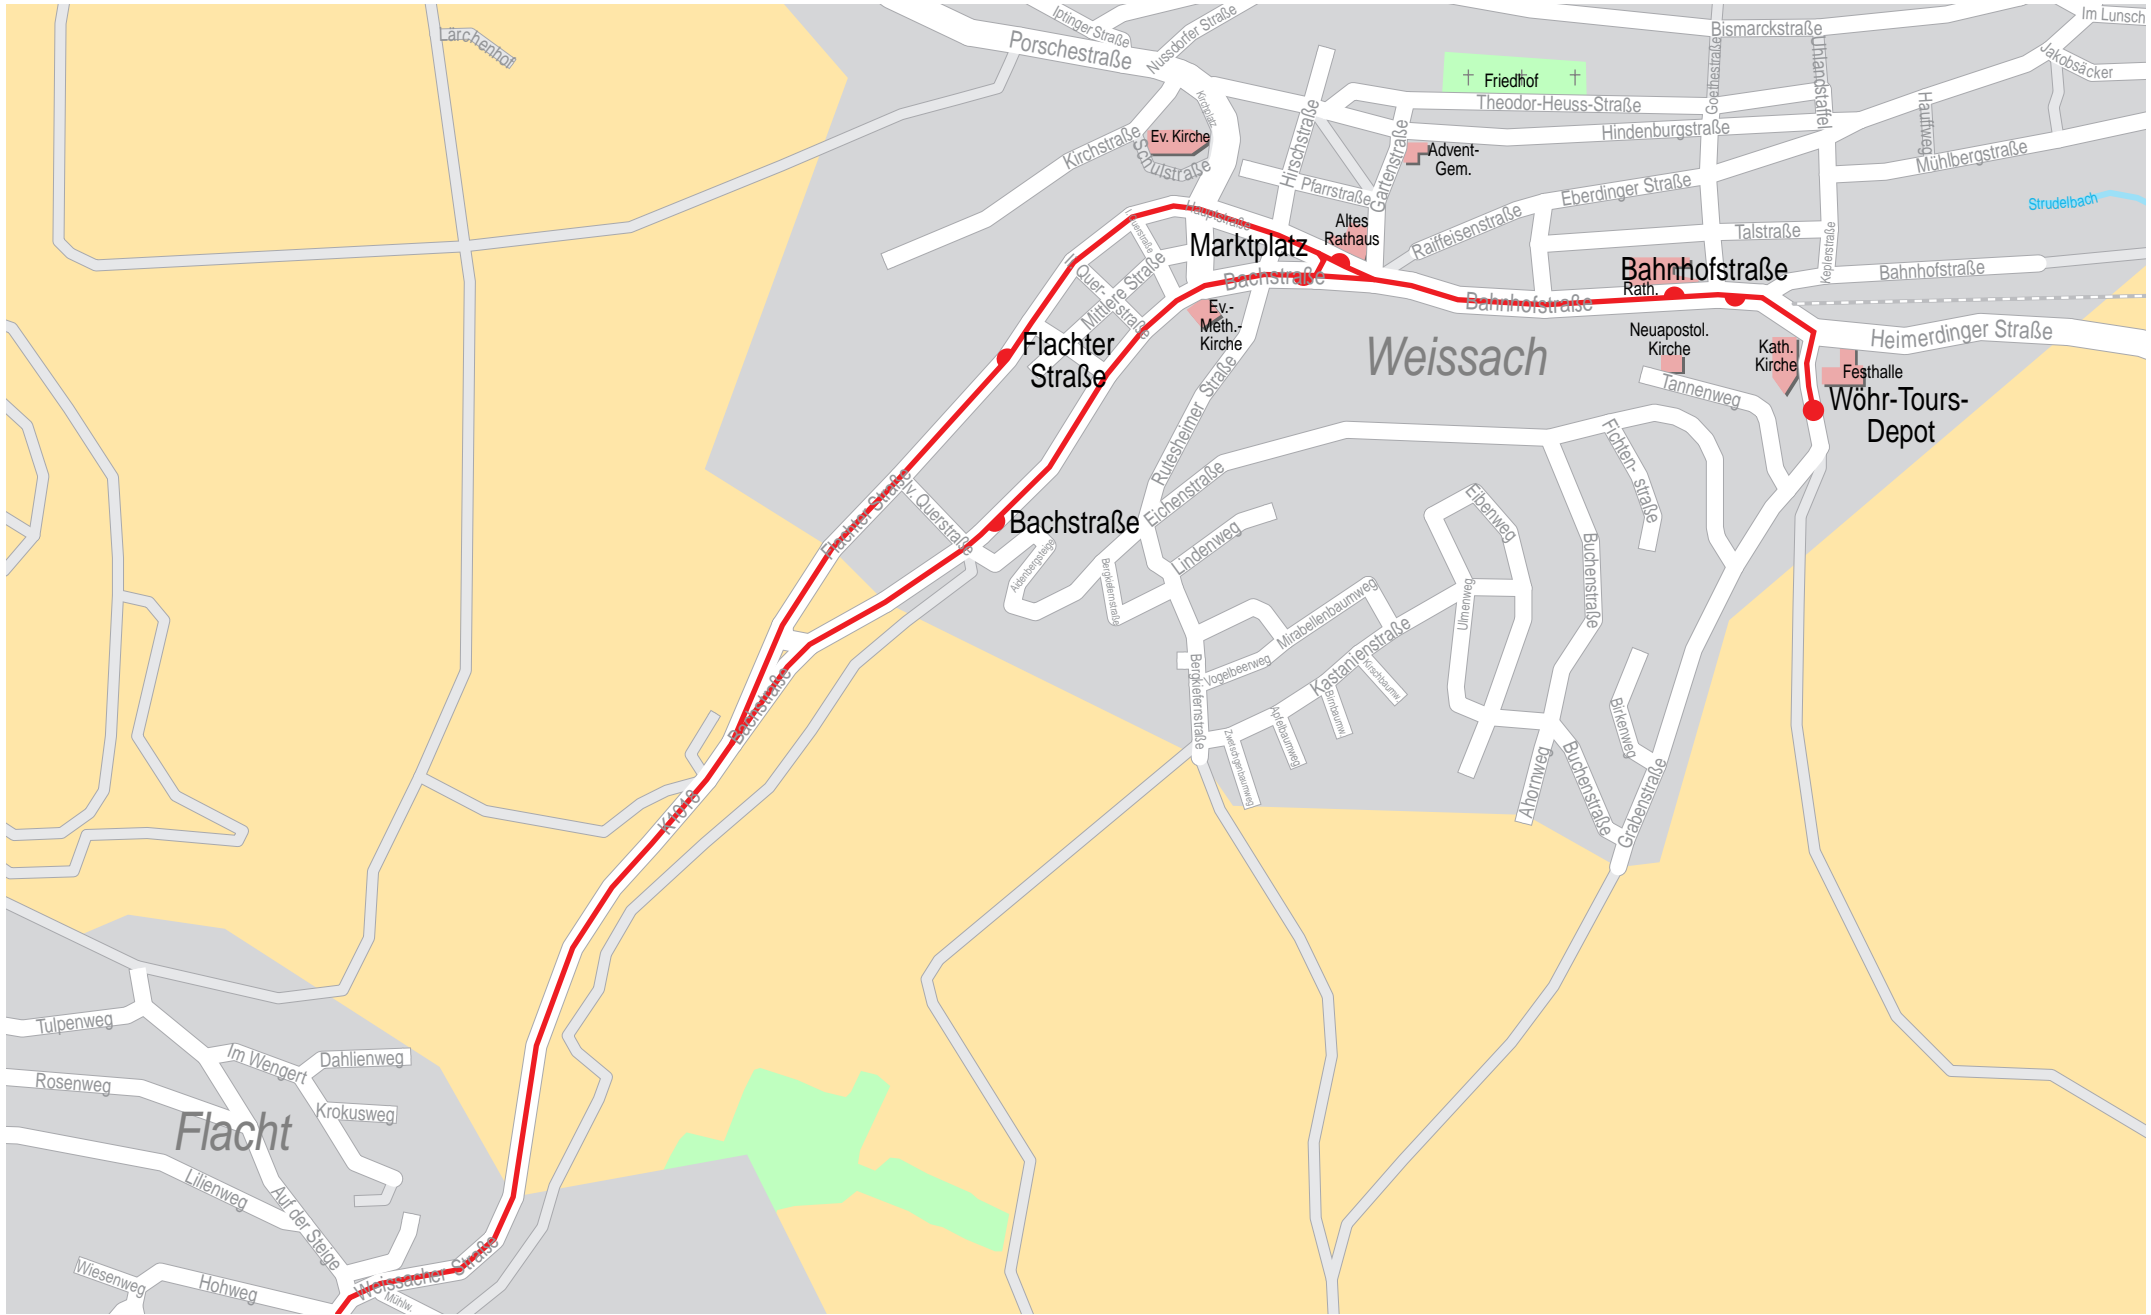

Verlauf der Linie 634A

Verlauf der Linie 634A

250 m 500 m 750 m 1 km

Verlauf der Linie 634A

250 m 500 m 750 m 1 km

Verlauf der Linie 634A

Verlauf der Linie 634A

Verlauf der Linie 634A

250 m 500 m 750 m 1 km

Verlauf der Linie 634A

250 m 500 m 750 m 1 km

Verlauf der Linie 634A